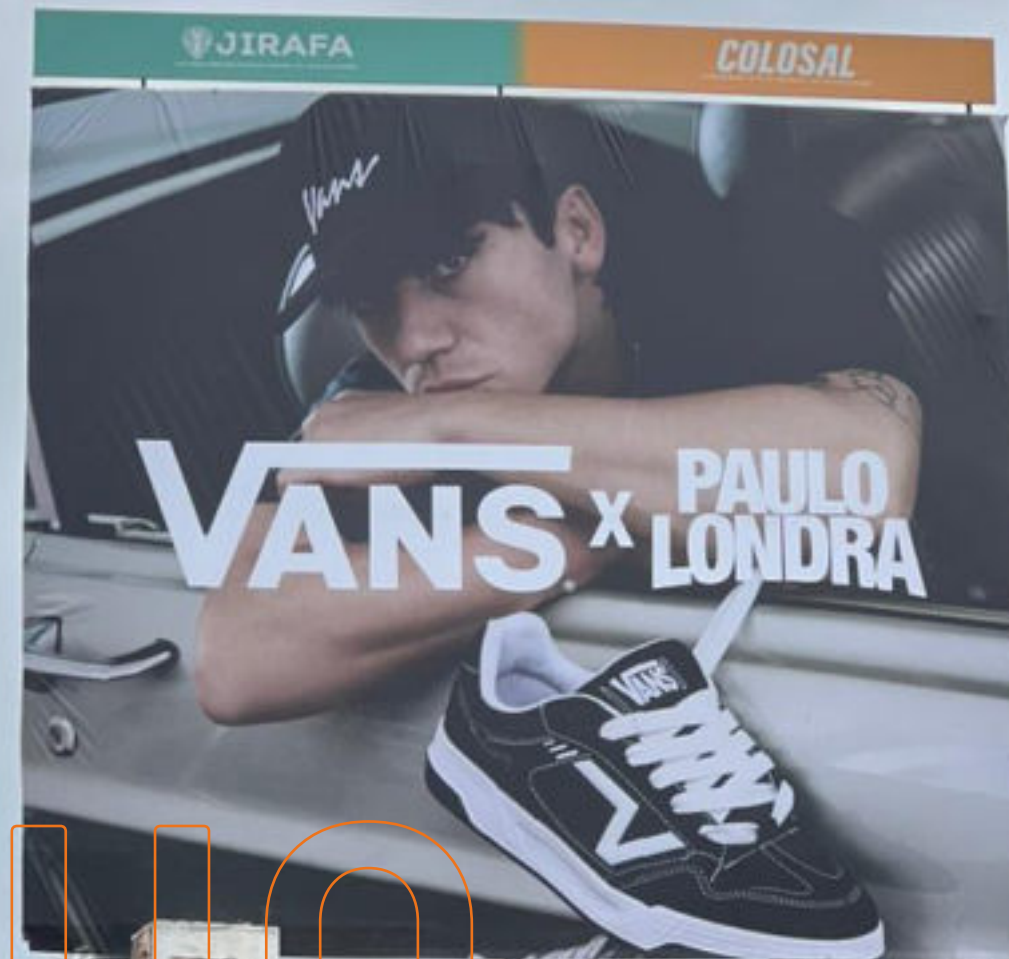

COLOSAL

OOH MEDIA

Sobretecho

en Av. Castro Barros 12
(Puente Avellaneda)

Medidas: 6,0 x 7,0 mts.

Iluminación nocturna con
reflectores led solares

SOBRETECHO

COLOSAL