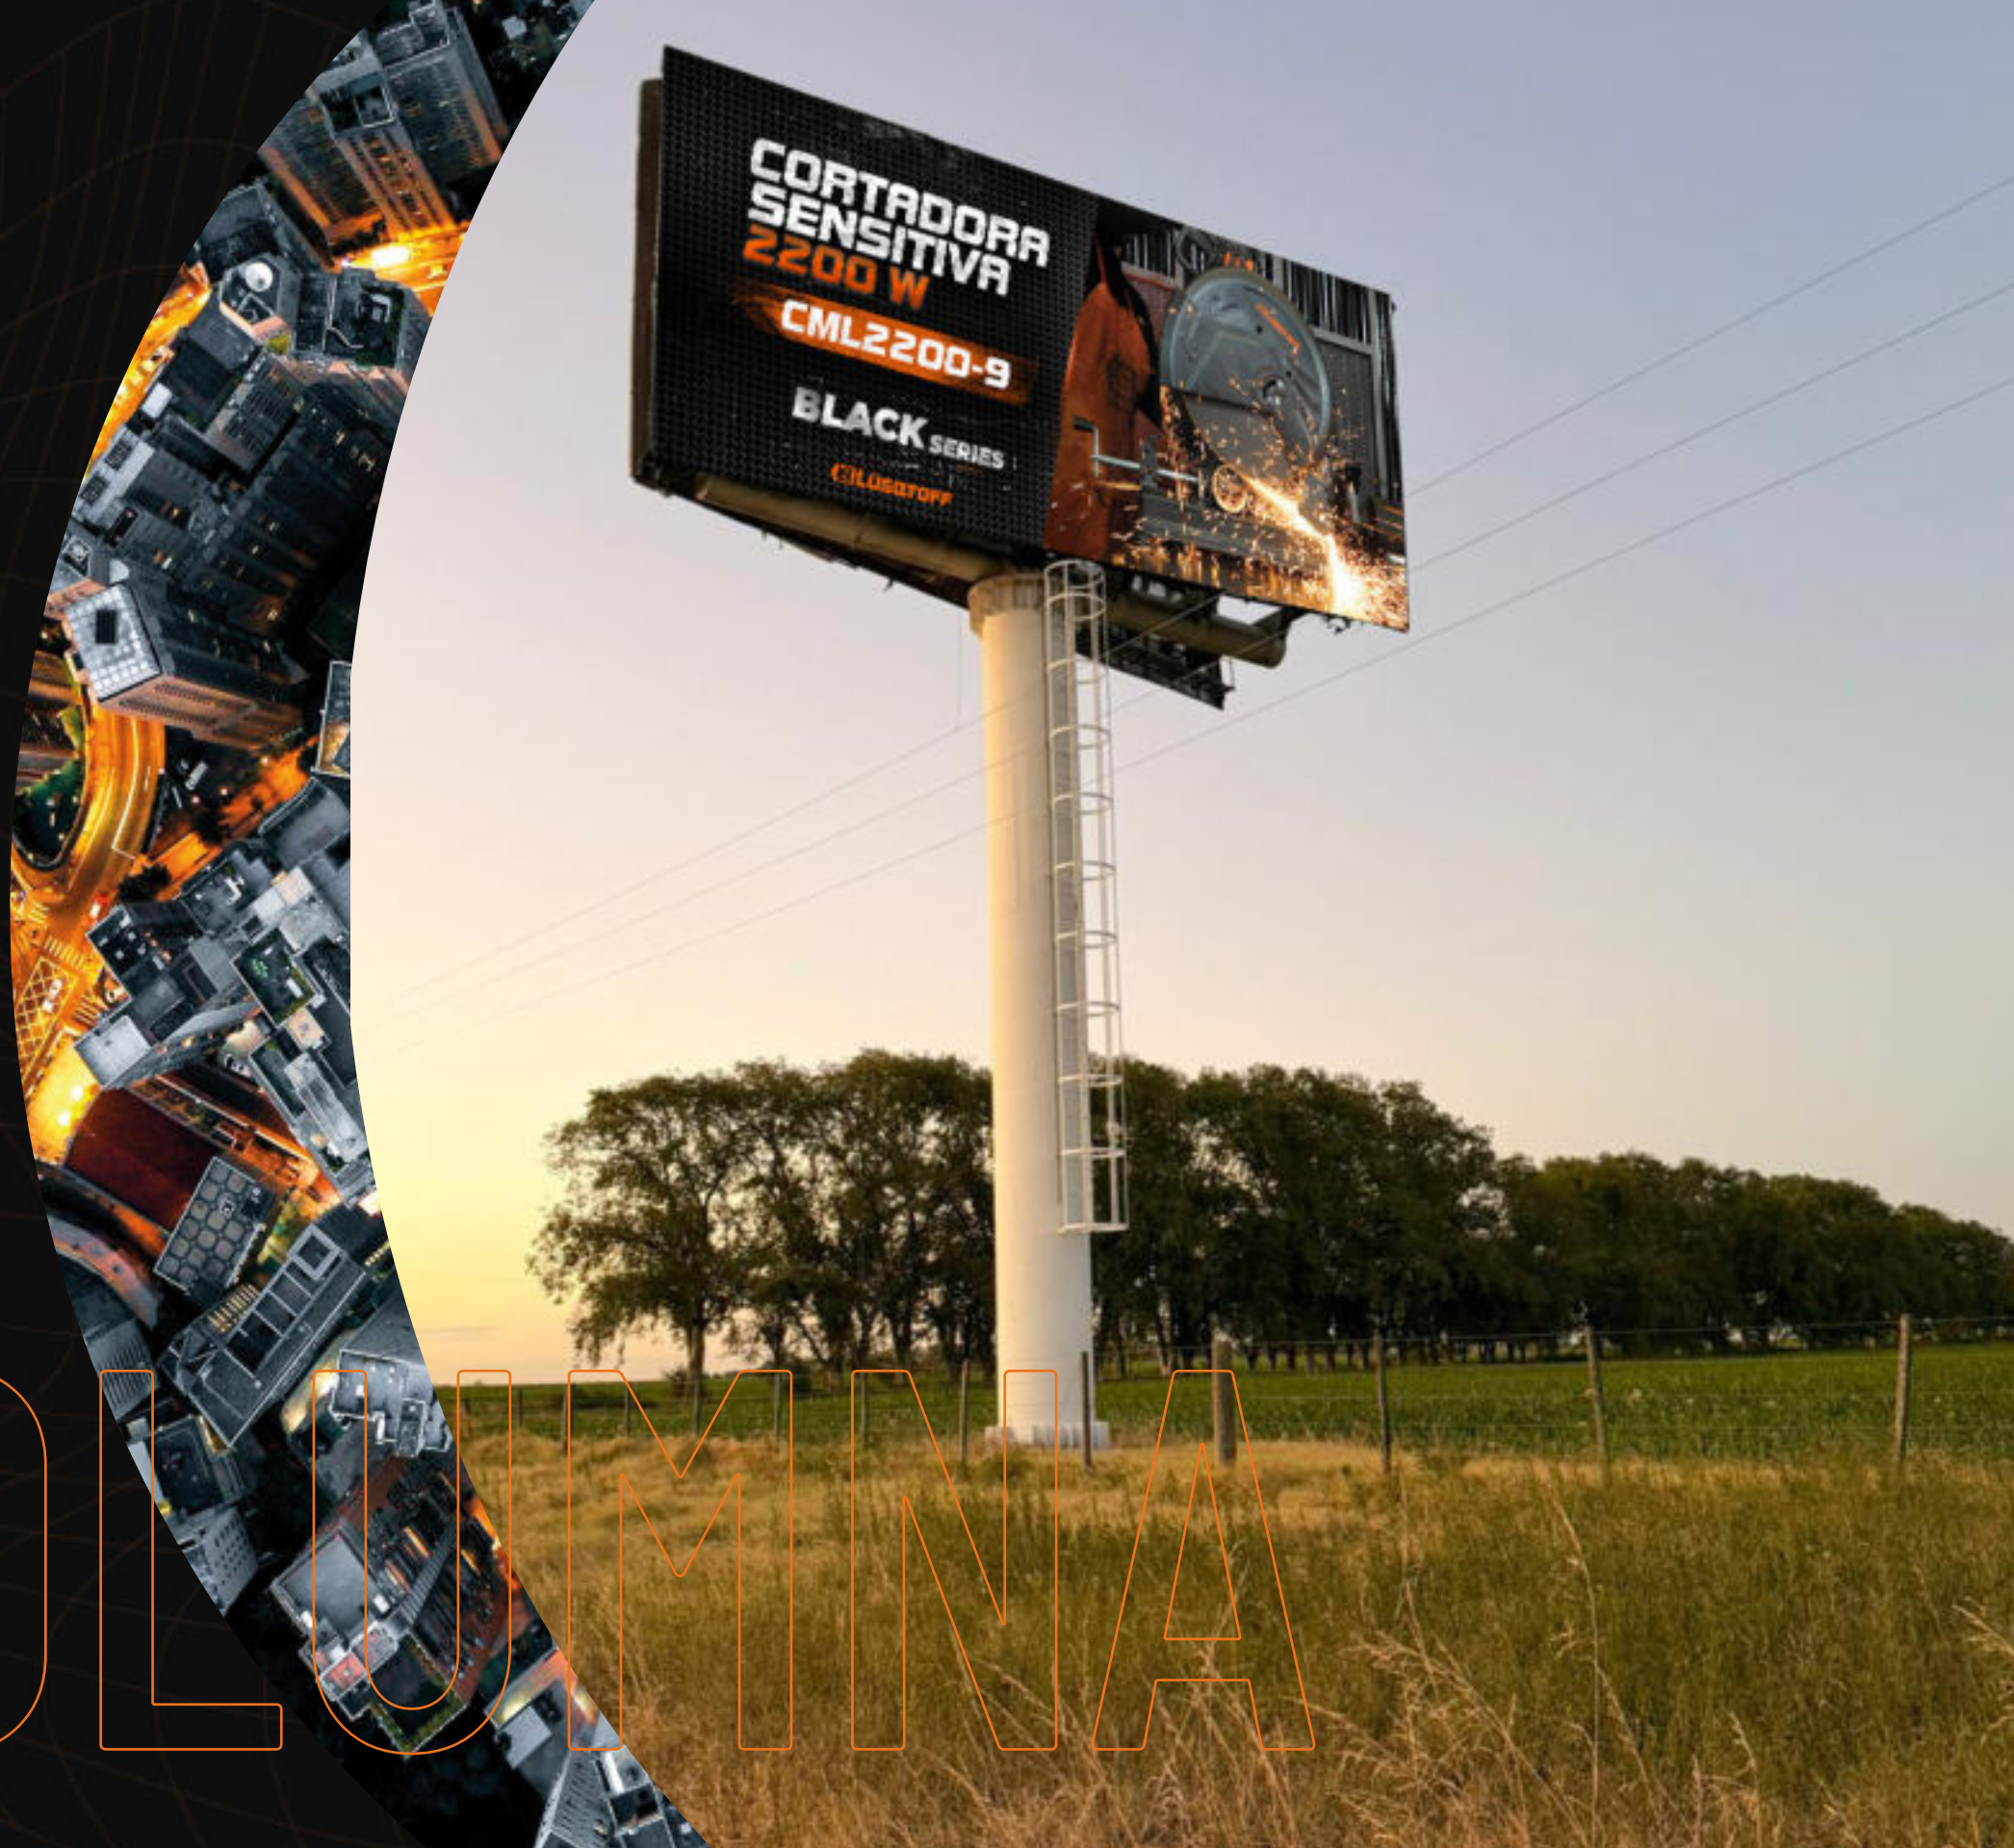

Monocolumna

Ruta 8 - entrada a Río Cuarto x Zona Sur

Medidas: 12 x 6 mts. | doble cara
9 mts de despeje

Iluminación nocturna con reflectores led solares

MONOCOLUMNA