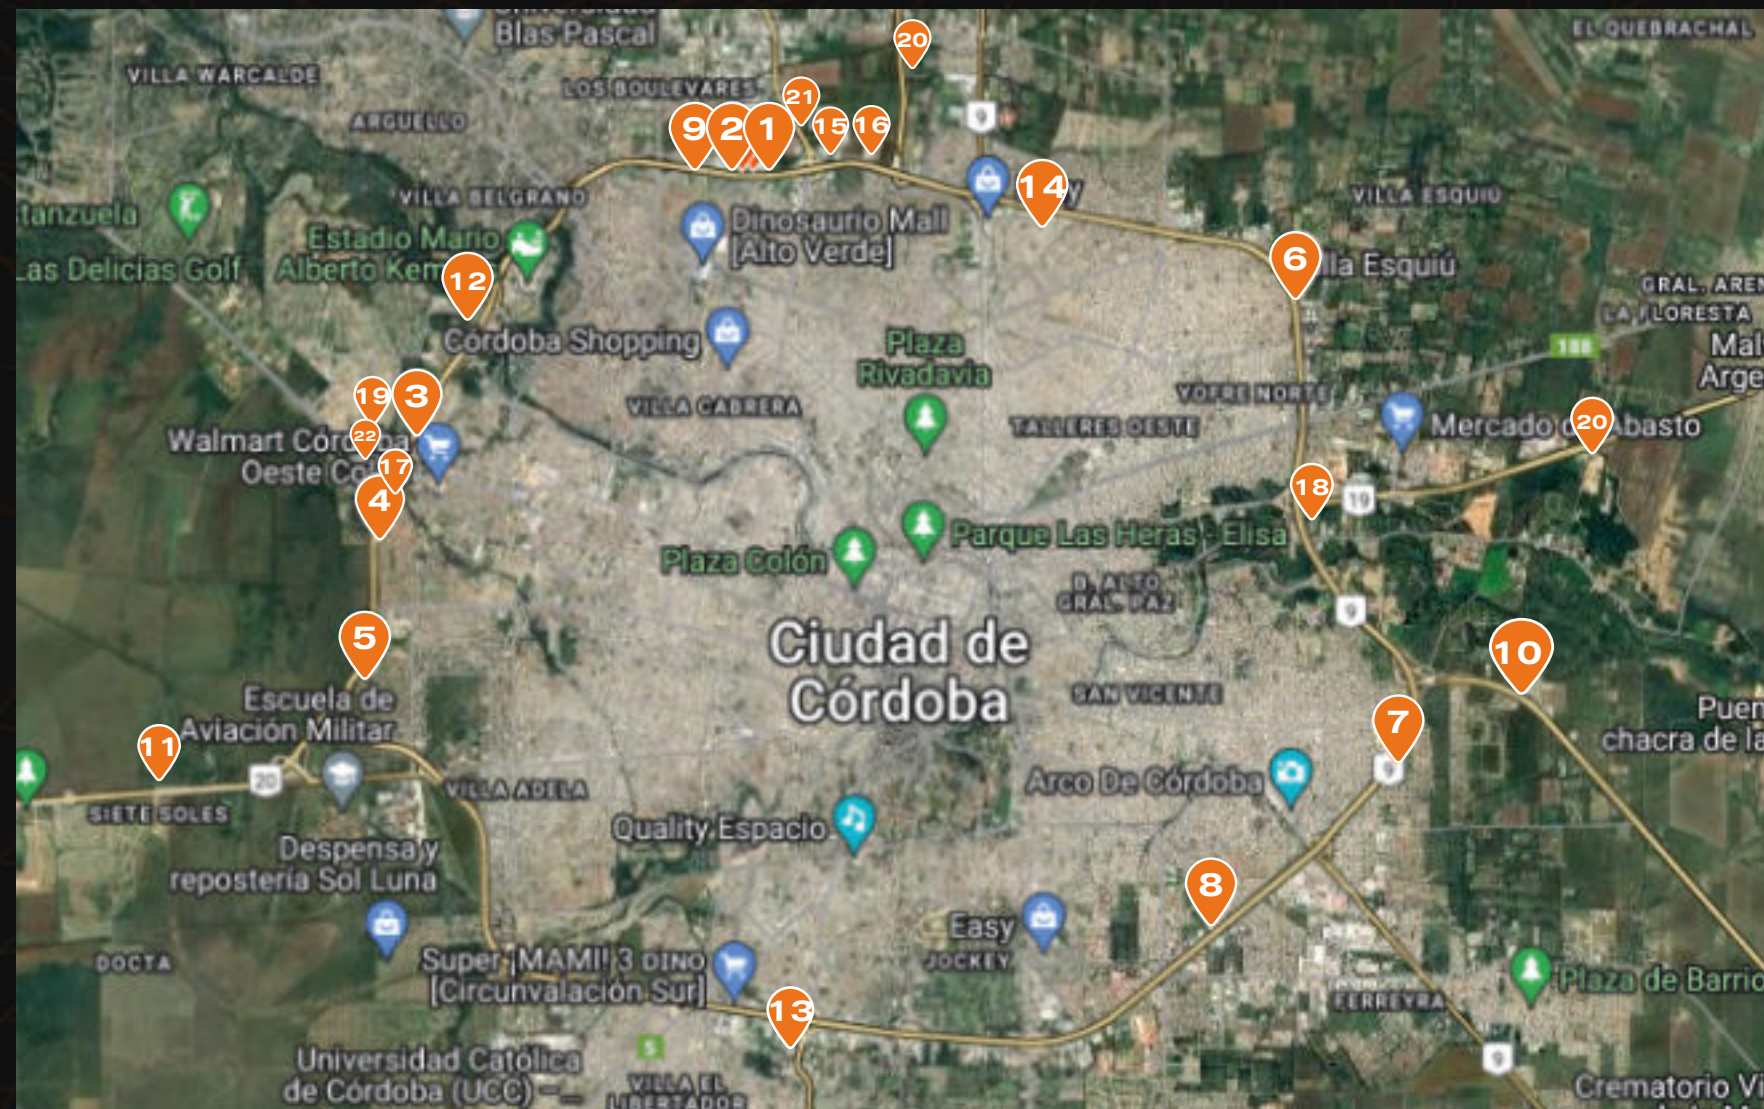

MONOCOLUMNAS

Iluminación nocturna con reflectores led solares

Cobertura

Conocé nuestras monocolumnas en **Av. Circunvalación Agustín Tosco, Córdoba.**

ZONA NORTE

- 1 Av. Circunvalación - Zona Aeropuerto/Av. La Voz del Interior - 2
- 2 Av. Circunvalación - Zona Aeropuerto/Av. La Voz del Interior - 1
- 3 Av. Circunvalación - Zona Tropezón/Av.Colón-Anillo Interno - Norte
- 4 Av. Circunvalación - Zona Tropezón/Av.Colón-Anillo Interno - Sur 2
- 5 Av. Circunvalación - altura cruce Autopista Cba-carlos Paz
- 9 Av. Circunvalación - Zona Aeropuerto/Av. La Voz del Interior - 1
- 14 Av. Circunvalación - Zona Av. Rancagua
- 12 Av. Circunvalación - Zona Chateau/Estadio Kempes - Anillo Interno
- 15 Av. Circunvalación - Autovía Ruta 9 Norte/Zona Aeropuerto - 1
- 16 Av. Circunvalación - Autovía Ruta 9 Norte/Zona Aeropuerto - 2
- 17 Av. Circunvalación - Zona Tropezón/Av.Colón-Anillo Interno - Sur 1
- 18 Av. Circunvalación - Zona Autovía Ruta Nac.19 (Cba-San Francisco-Santa Fe)
- 19 Av. Circunvalación - Zona Tropezón/Av.Colón-Anillo externo - Norte 2
- 20 Av. Circunvalación - Zona Autovía Ruta Nac. 19 (Cba-San Francisco-Santa Fe)
- 21 Av. La Voz del Interior 5500 - Zona Aeropuerto
- 22 Av. Circunvalación - Zona Tropezón/Av.Colón-Anillo externo - Norte 1

ZONA SUR

- 6 Av. Circunvalación - Zona Av. Capdevila
- 7 Av. Circunvalación - Salida Córdoba/Rosario
- 8 Av. Circunvalación - Zona Interfabricas
- 10 Av. Circunvalación - Cerca Autopista Córdoba/Rosario - Zona Polo 52
- 11 Autopista Cba-Carlos Paz - Zona Peaje
- 13 Av. Circunvalación - Zona Autovía Ruta 5 a Alta Gracia