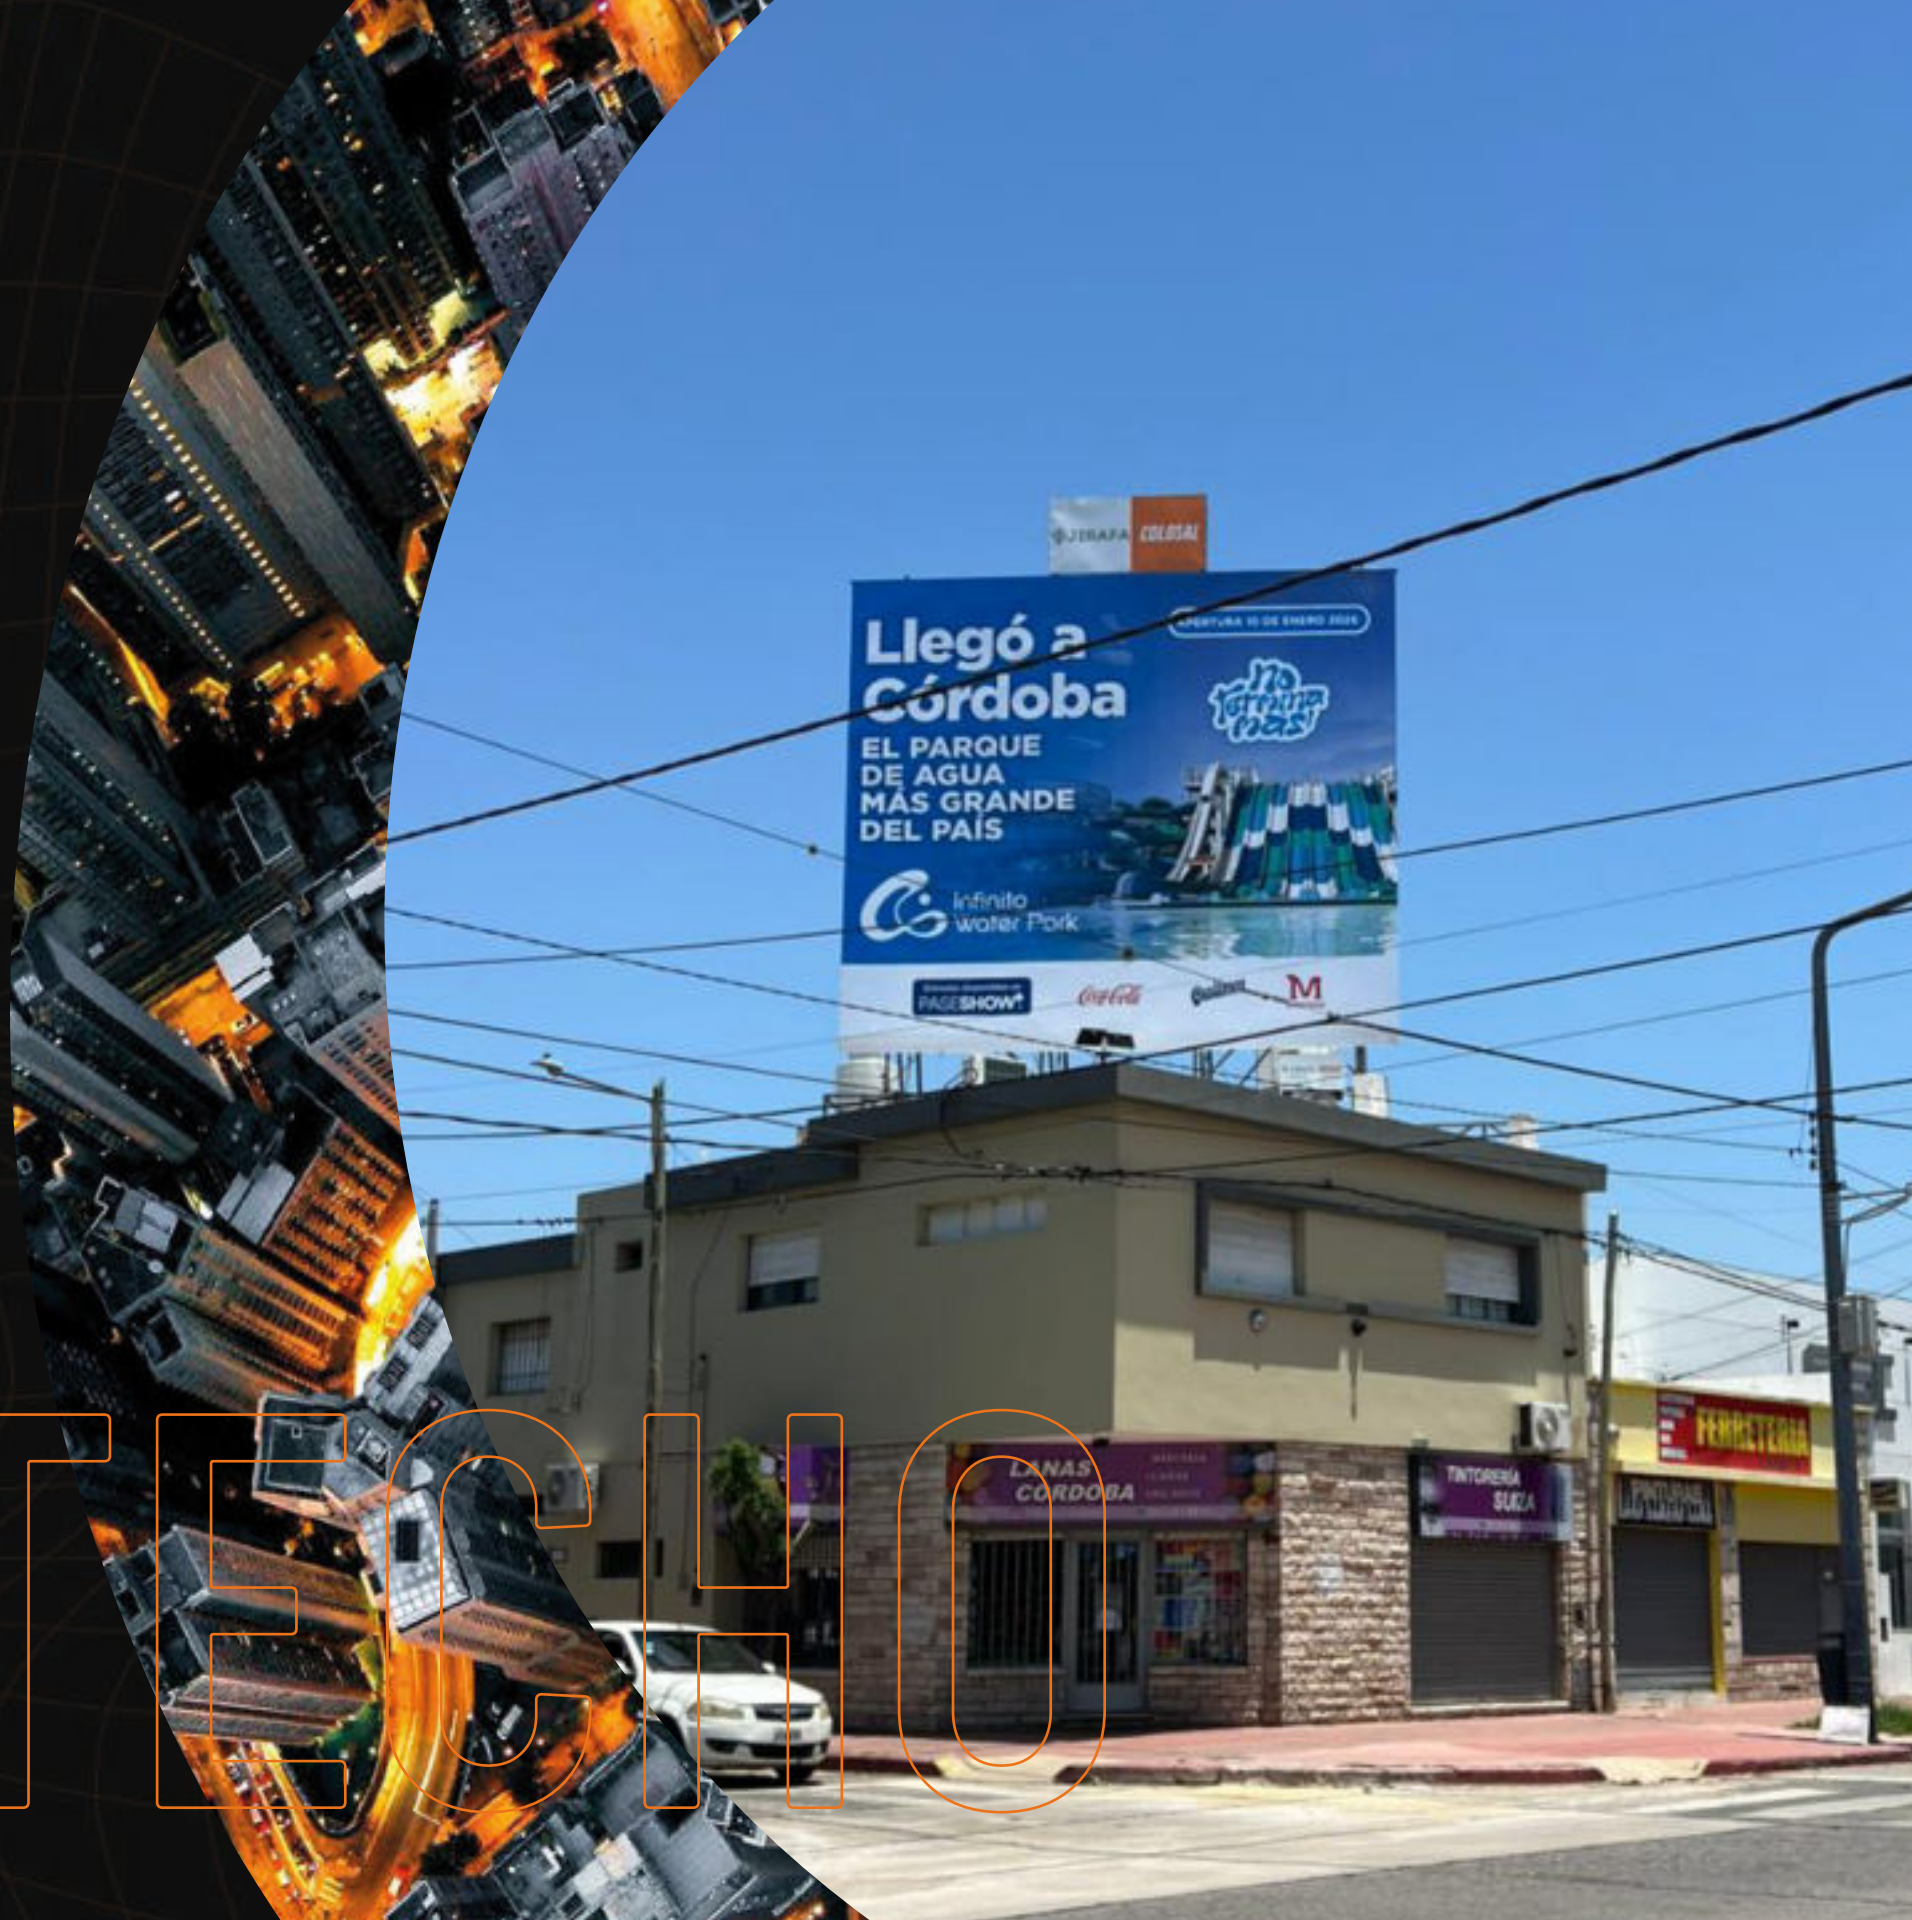

OOH MEDIA

Sobretecho

en Av Caraffa 2805 esq Gato y Mancha

Medidas: 7,00 x 6,00 mts.

Iluminación nocturna con reflectores led solares

SOBRETECHO

Sobretecho

en Bajada Alvear 13