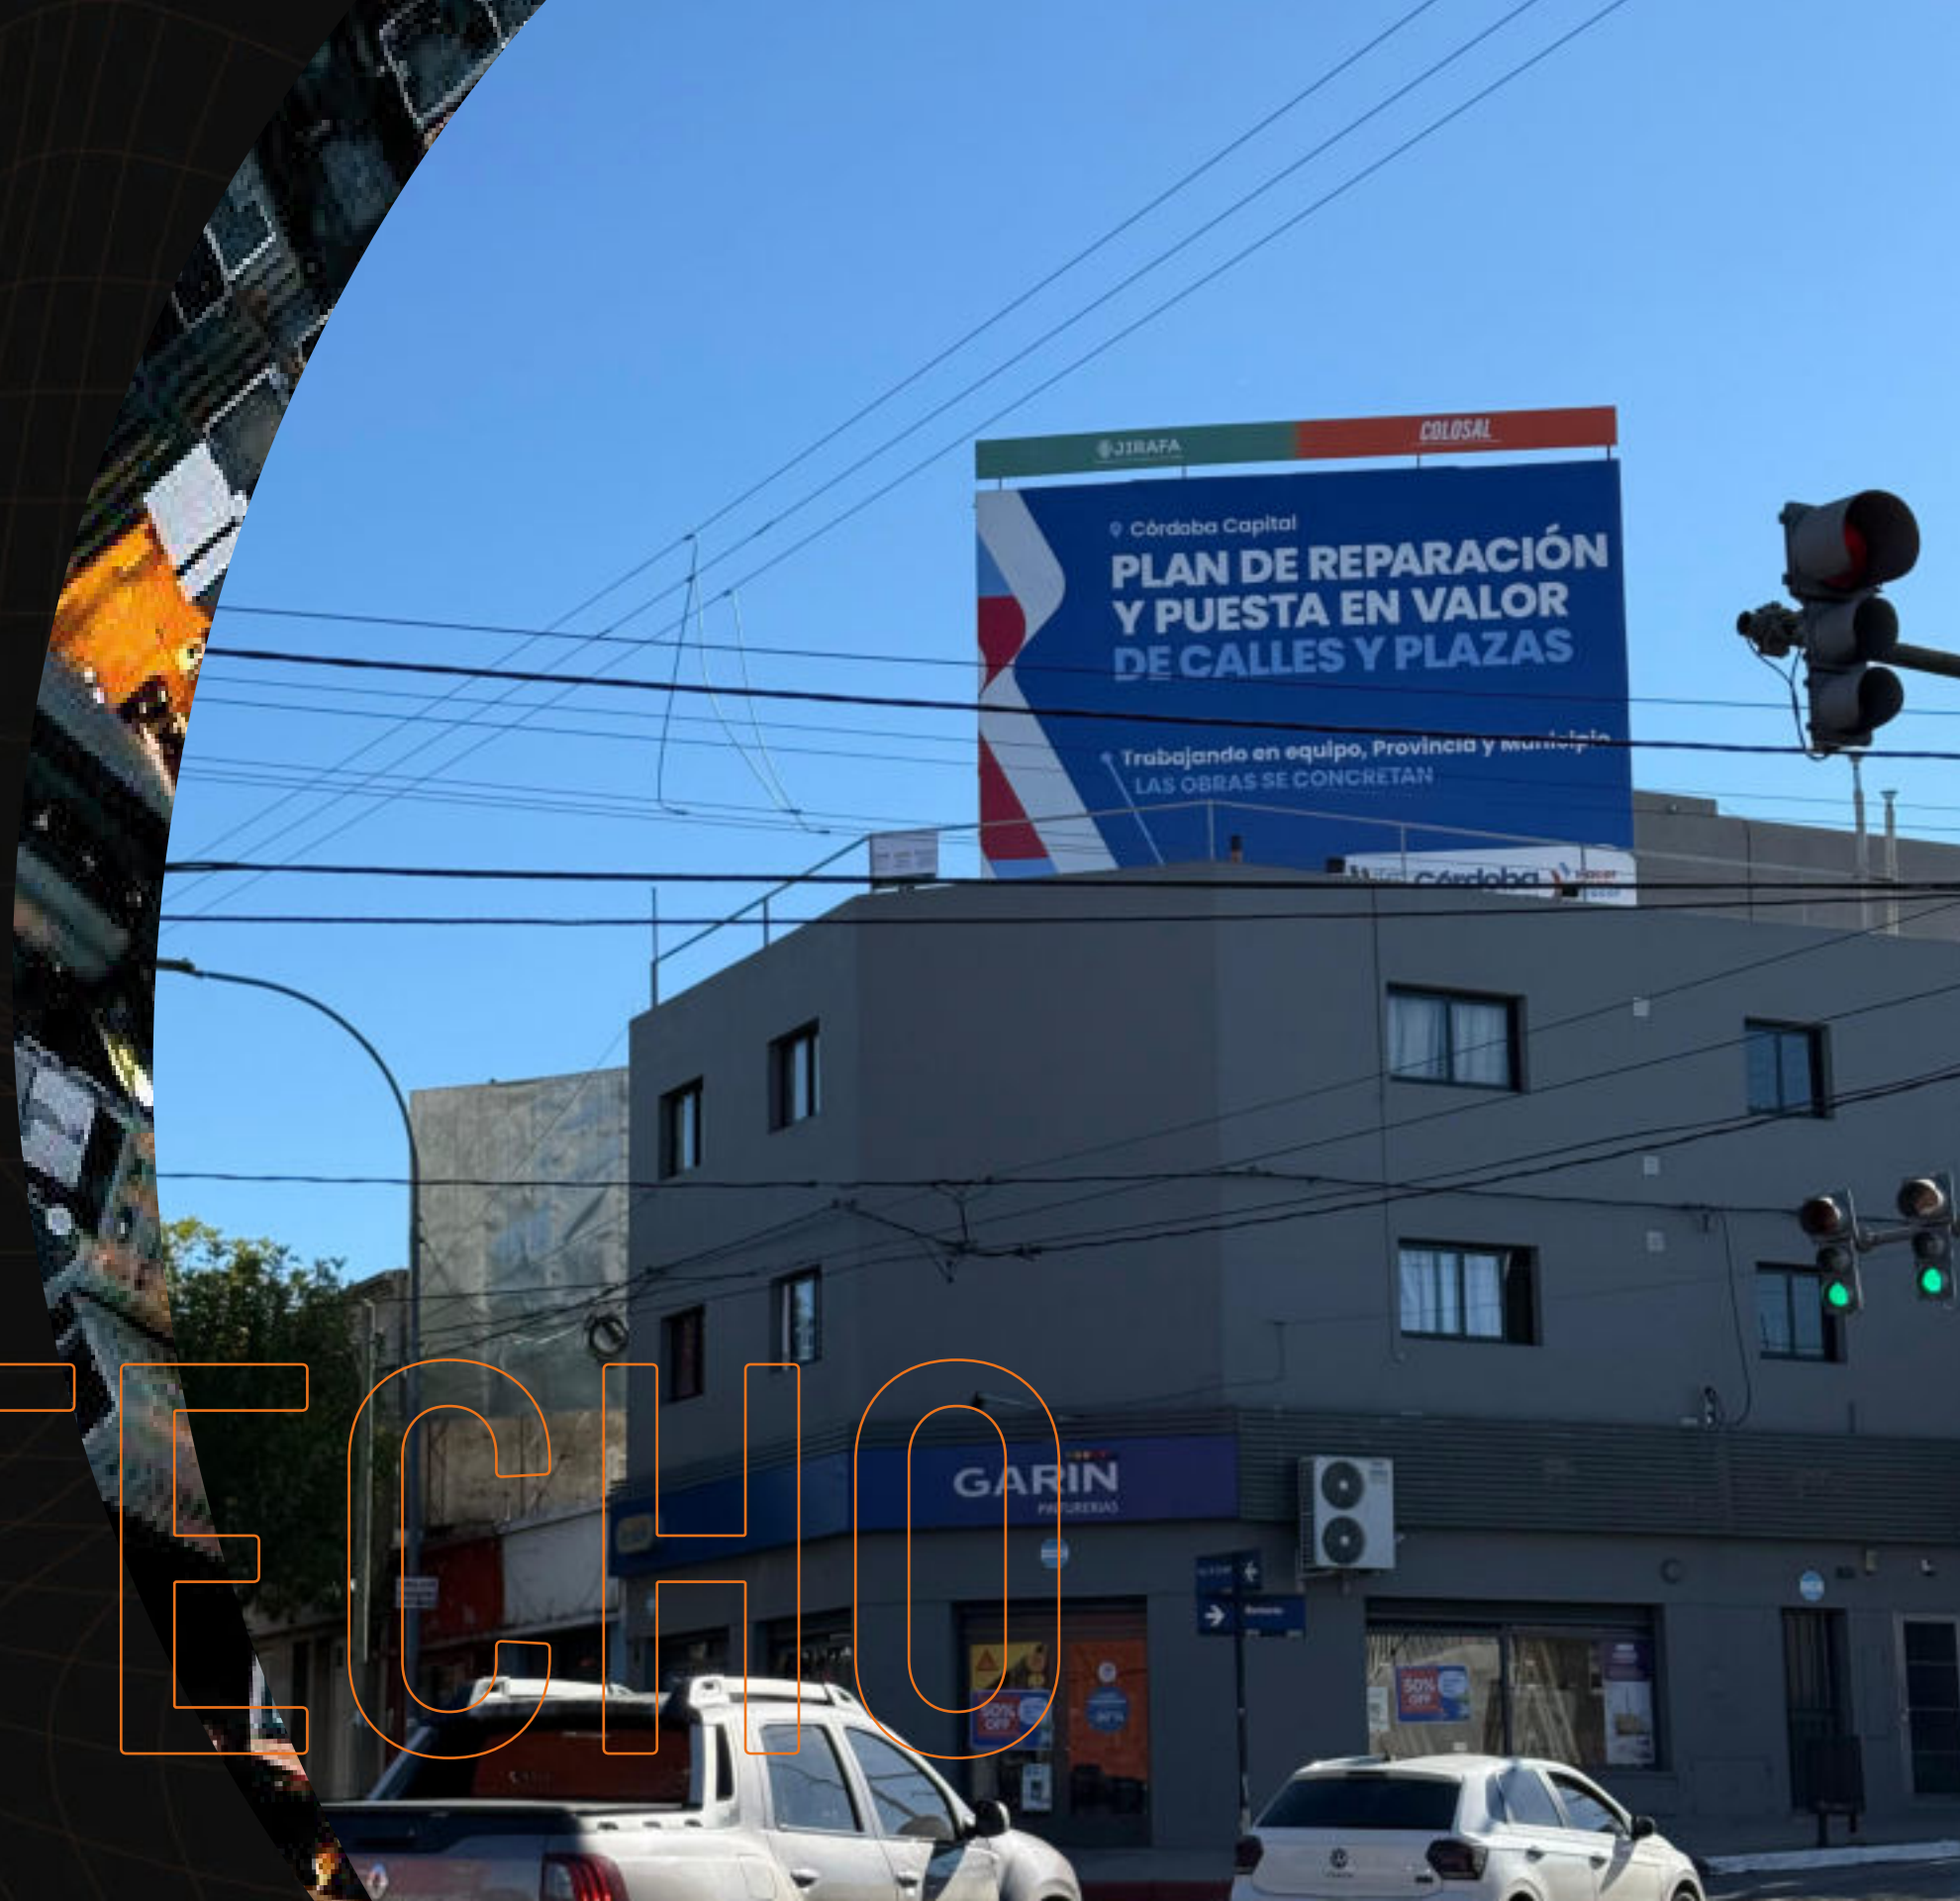

COLOSAL

OOH MEDIA

Sobretecho

en Bucharcho 907

Medidas: 7,90 x 5,90 mts.

Iluminación nocturna con
reflectores led solares

SOBRETECHO