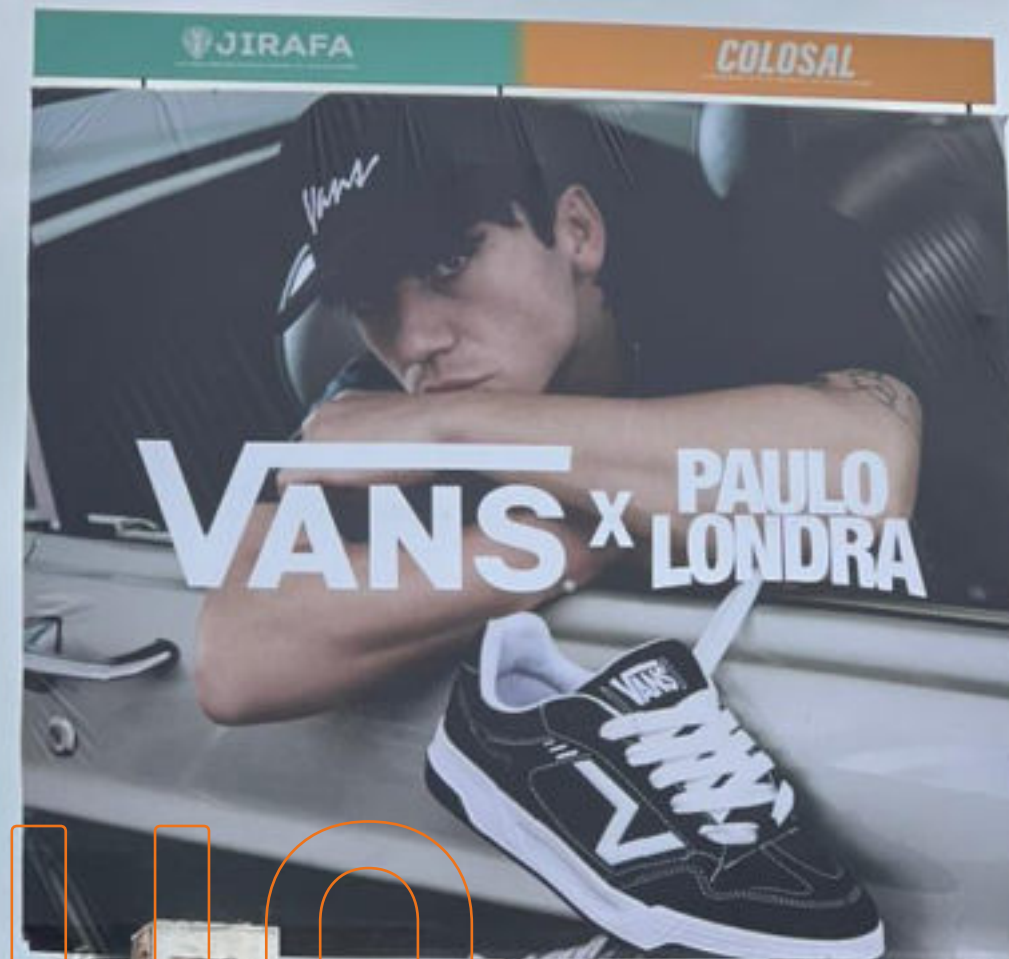

en Av. Castro Barros 12
(Puente Avellaneda)

Medidas: 6,0 x 7,0 mts.

Iluminación nocturna con
reflectores led solares

SOBRETECHO

COLOSAL

OOH MEDIA

Sobretecho

en Bucharcho 907