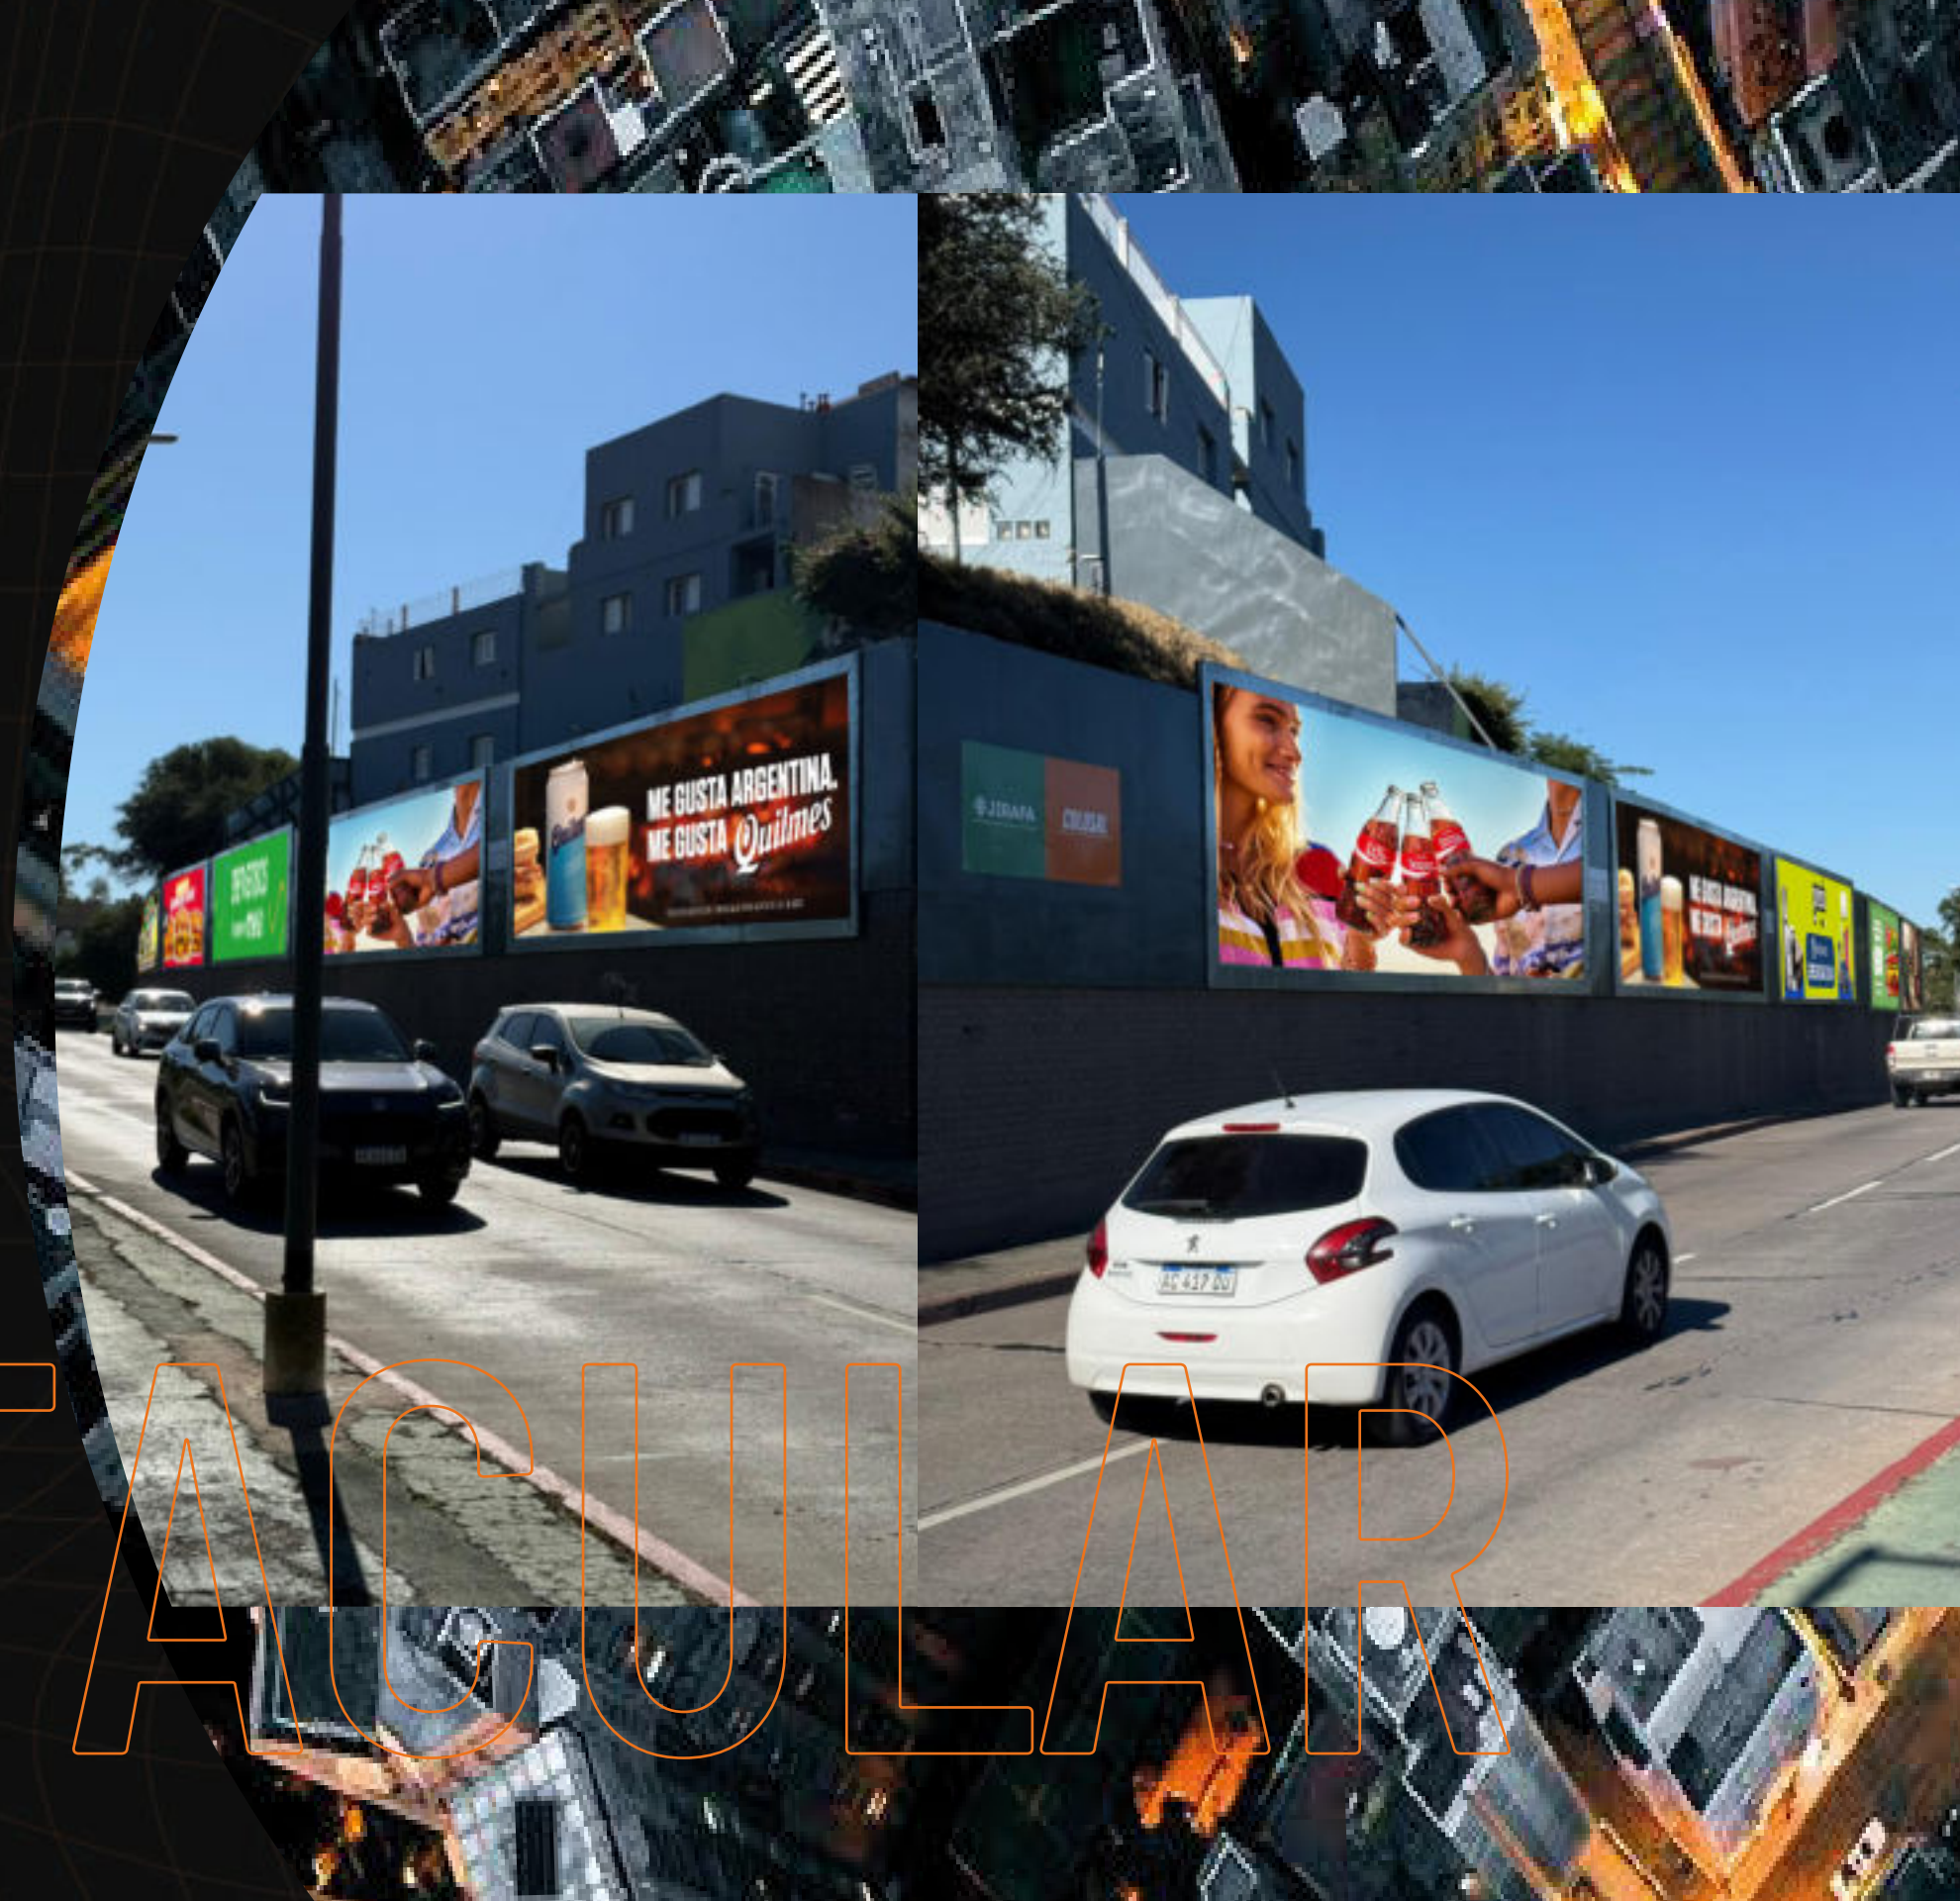

COLOSAL

OOH MEDIA

ESPECTACULAR

en en cerramiento de Av. Ramon Bautista Mestre (Costanera) - Zona Norte casi al frente de la cancha de Belgrano, trafico hacia el Centro.

Medidas: 7 Carteles de 10 x 3 mts.

Iluminación nocturna con reflectores led solares

ESPECTACULAR