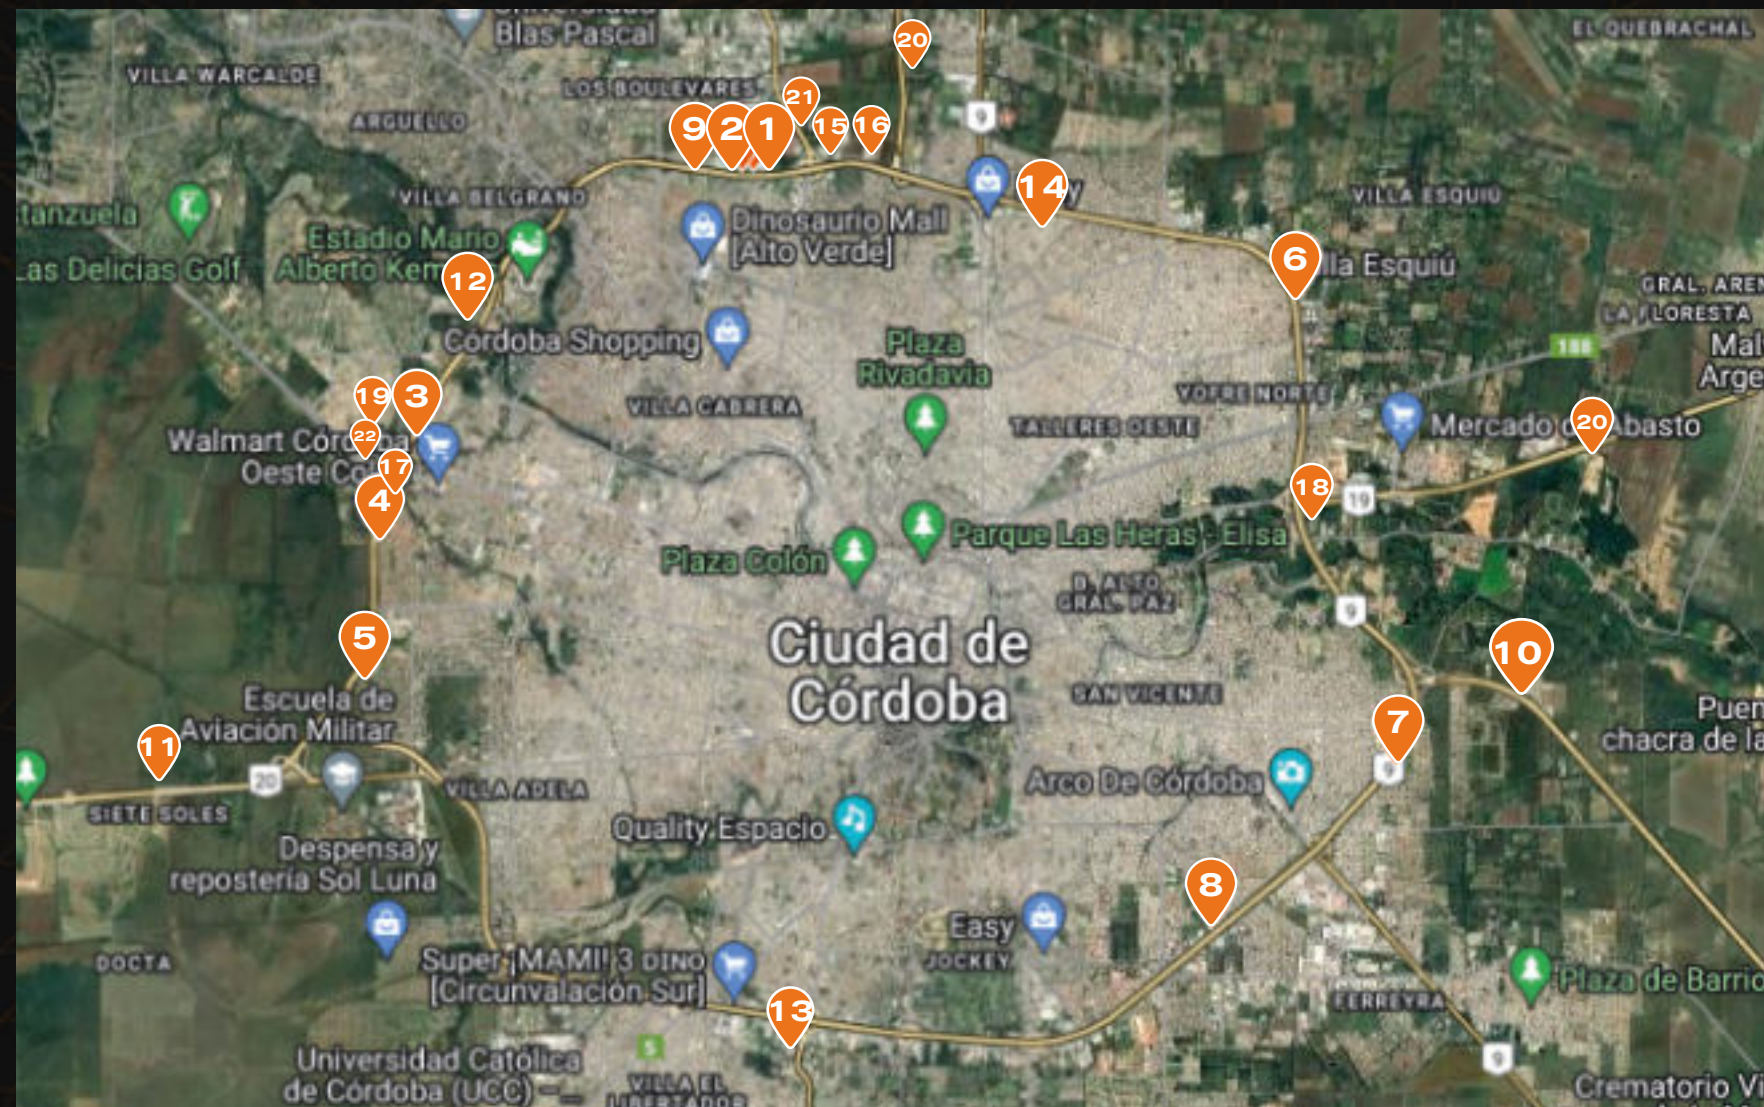

MONOCOLUMNAS

Iluminación nocturna con reflectores led solares

Cobertura

Conocé nuestras monocolumnas en **Av. Circunvalación Agustín Tosco, Córdoba.**

ZONA NORTE

- 1 Spilimbergo y Monseñor P. Cabrera
- 2 Spilimbergo y Monseñor P. Cabrera
- 3 Predio Cruz
- 4 Circunvalación y Av. Colón - El Tropezón
- 5 Circunvalación y Ruta 20
- 9 Spilimbergo y Monseñor P. Cabrera
- 14 Circunvalación - Zona Puente Rancagua
- 12 Circunvalación - Ramón Cárcano 1291
- 15 Circunvalación entre Av. La Voz del Interior y RN9 N
- 16 Circunvalación entre Av. La Voz del Interior y RN9 N
- 17 Circunvalación y Pedro Castañeda - El Tropezón
- 18 Circunvalación salida a San Francisco
- 19 Circunvalación y El Tropezón - Cárcano 45
- 20 Autovía RN 19 (Córdoba-Santa Fe)
- 21 Av La Voz del Interior 5500
- 22 Av Circunvalación cercana a El Tropezón - Cárcano 75

ZONA SUR

- 6 Circunvalación y Capdevilla
- 7 Circunvalación y Au. Córdoba - Rosario
- 8 Circunvalación y Av. Sabattini
- 10 Au. Córdoba - Villa María - Rosario
- 11 Ruta a Carlos Paz
- 13 Circunvalación salida Alta Gracia