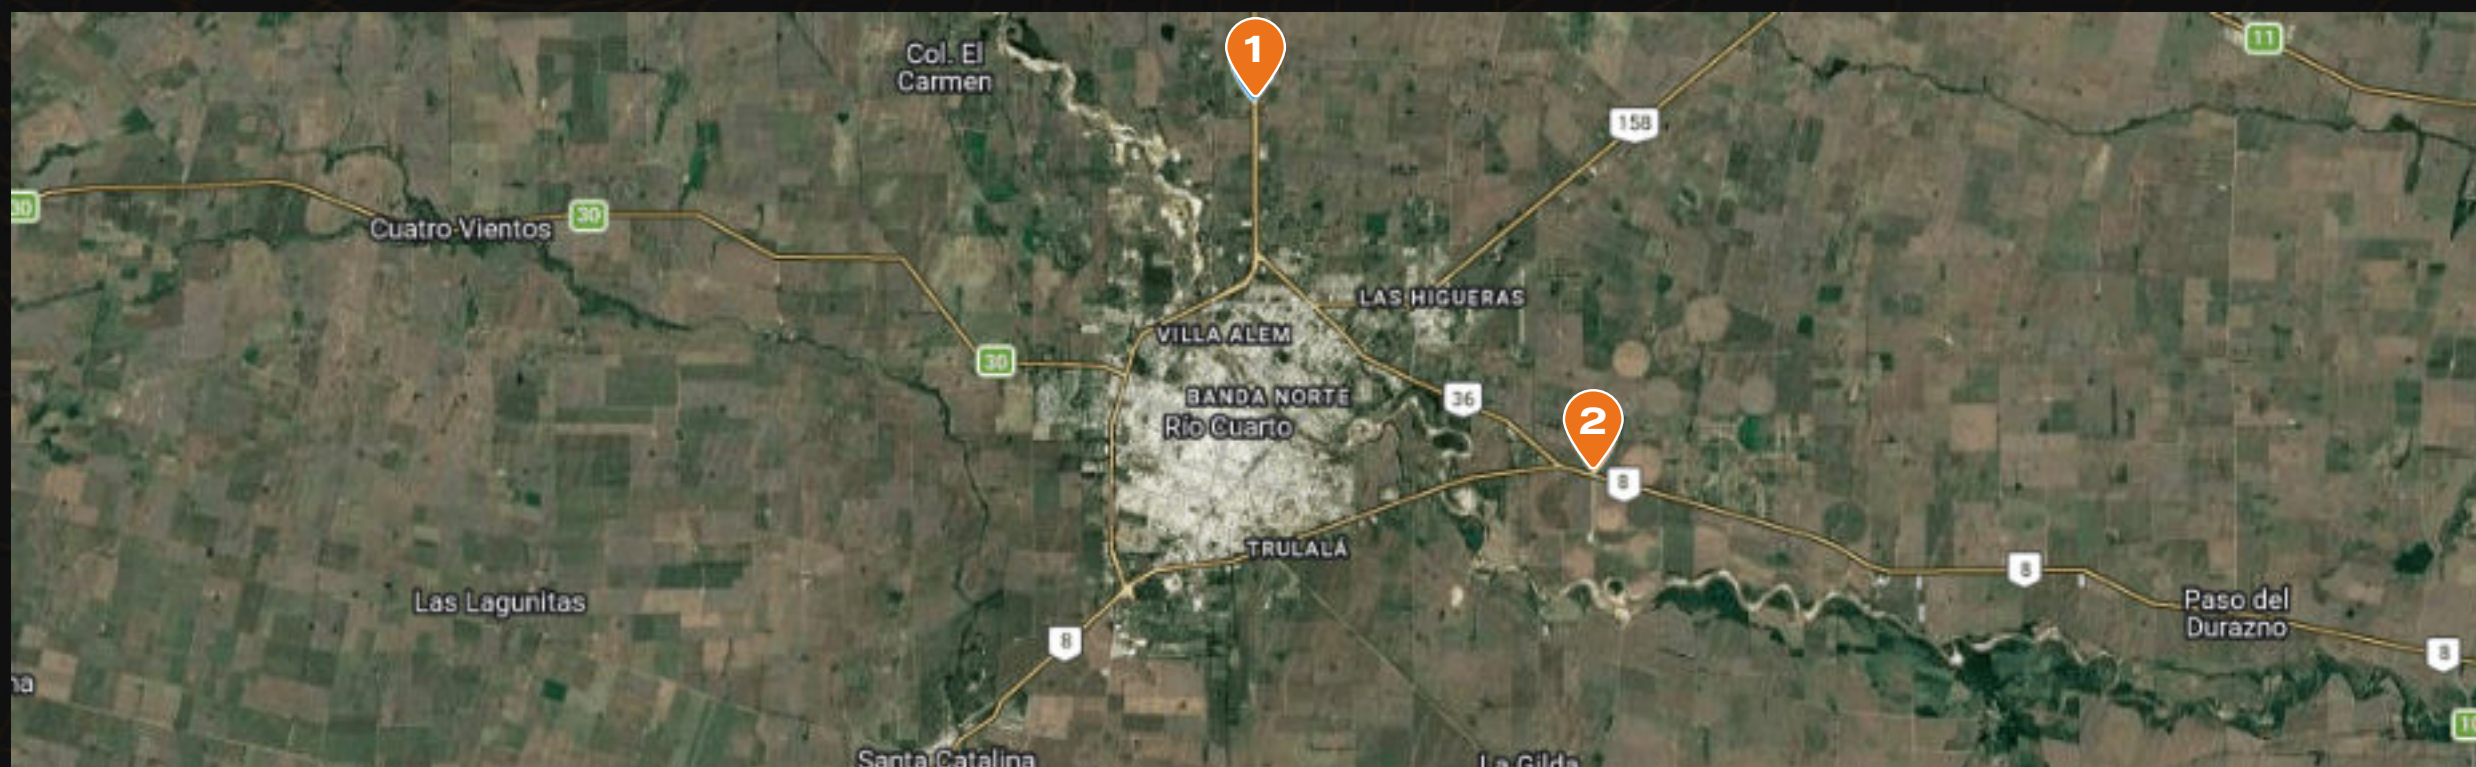

Iluminación nocturna con
reflectores led solares

COLOSAL
OOH MEDIA

Cobertura

Conocé nuestras 2 monocolumnas en
Río Cuarto, Córdoba.

- 1 Ruta 36 - entrada a Río Cuarto x Zona Norte
- 2 Ruta 8 - entrada a Río Cuarto x Zona Sur