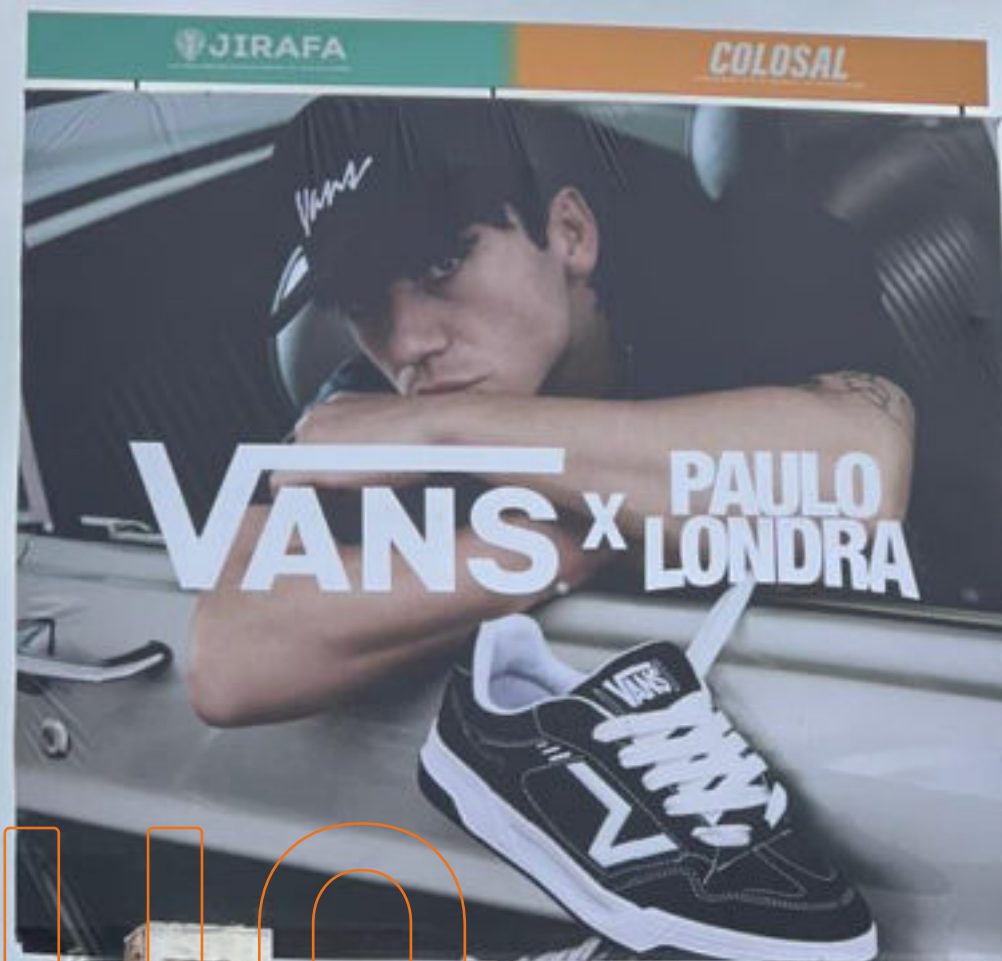

en Av. Castro Barros 12
(Puente Avellaneda)

Medidas: 6,0 x 7,0 mts.

Iluminación nocturna con
reflectores led solares

SOBRETECHO

COLOSAL

OOH MEDIA

Sobretecho

en Bucharcho 907