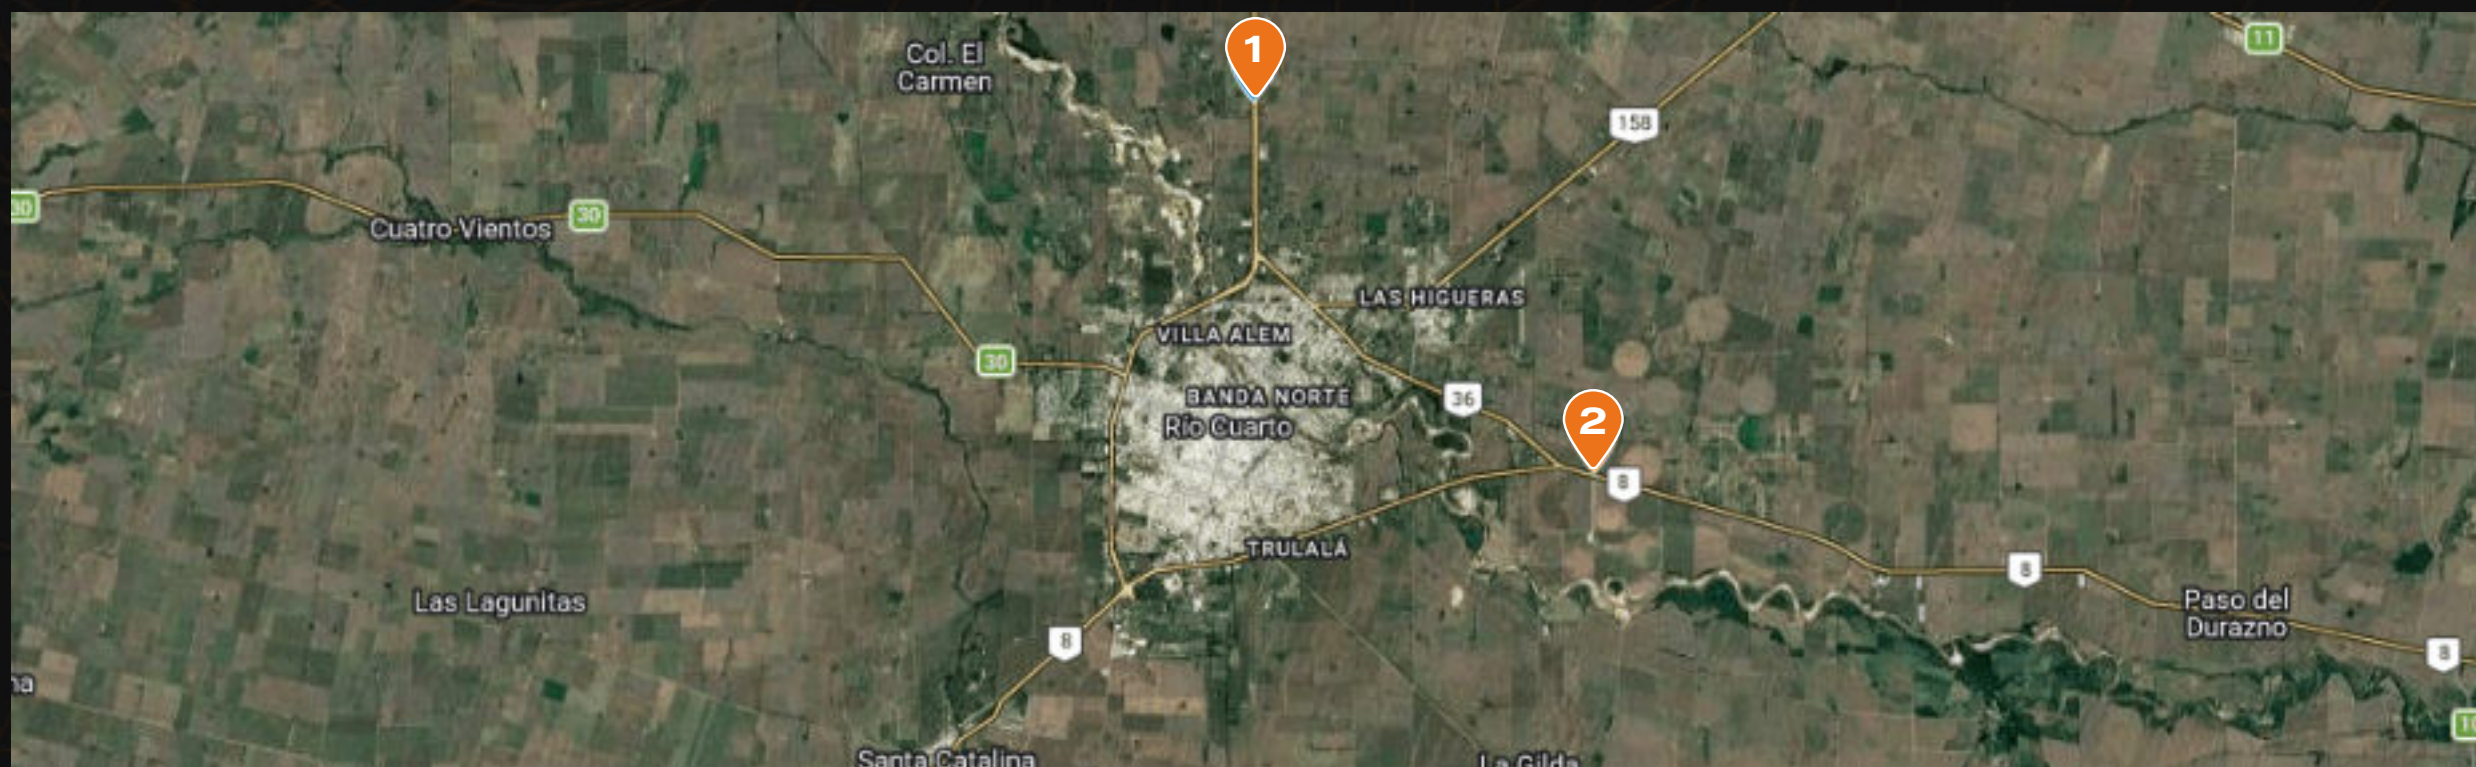

MONOCOLUMNAS

Iluminación nocturna con reflectores led solares

Cobertura

Conocé nuestras monocolumnas en **Av. Circunvalación Agustín Tosco, Córdoba.**

ZONA NORTE

- 1 Spilimbergo y Monseñor P. Cabrera
- 2 Spilimbergo y Monseñor P. Cabrera
- 3 Predio Cruz
- 4 Circunvalación y Av. Colón - El Tropezón
- 5 Circunvalación y Ruta 20
- 9 Spilimbergo y Monseñor P. Cabrera
- 14 Circunvalación - Zona Puente Rancagua
- 12 Circunvalación - Ramón Cárcano 1291
- 15 Circunvalación entre Av. La Voz del Interior y RN9 N
- 16 Circunvalación entre Av. La Voz del Interior y RN9 N
- 17 Circunvalación y Pedro Castañeda - El Tropezón
- 18 Circunvalación salida a San Francisco
- 19 Circunvalación y El Tropezón - Cárcano 45
- 20 Autovía RN 19 (Córdoba-Santa Fe)
- 21 Av La Voz del Interior 5500
- 22 Av Circunvalación cercana a El Tropezón - Cárcano 75

ZONA SUR

- 6 Circunvalación y Capdevilla
- 7 Circunvalación y Au. Córdoba - Rosario
- 8 Circunvalación y Av. Sabattini
- 10 Au. Córdoba - Villa María - Rosario
- 11 Ruta a Carlos Paz
- 13 Circunvalación salida Alta Gracia

Iluminación nocturna con
reflectores led solares

COLOSAL

OOH MEDIA

Cobertura

Conocé nuestras 2 monocolumnas en
Río Cuarto, Córdoba.

- 1 Ruta 36 - entrada a Río Cuarto x Zona Norte
- 2 Ruta 8 - entrada a Río Cuarto x Zona Sur